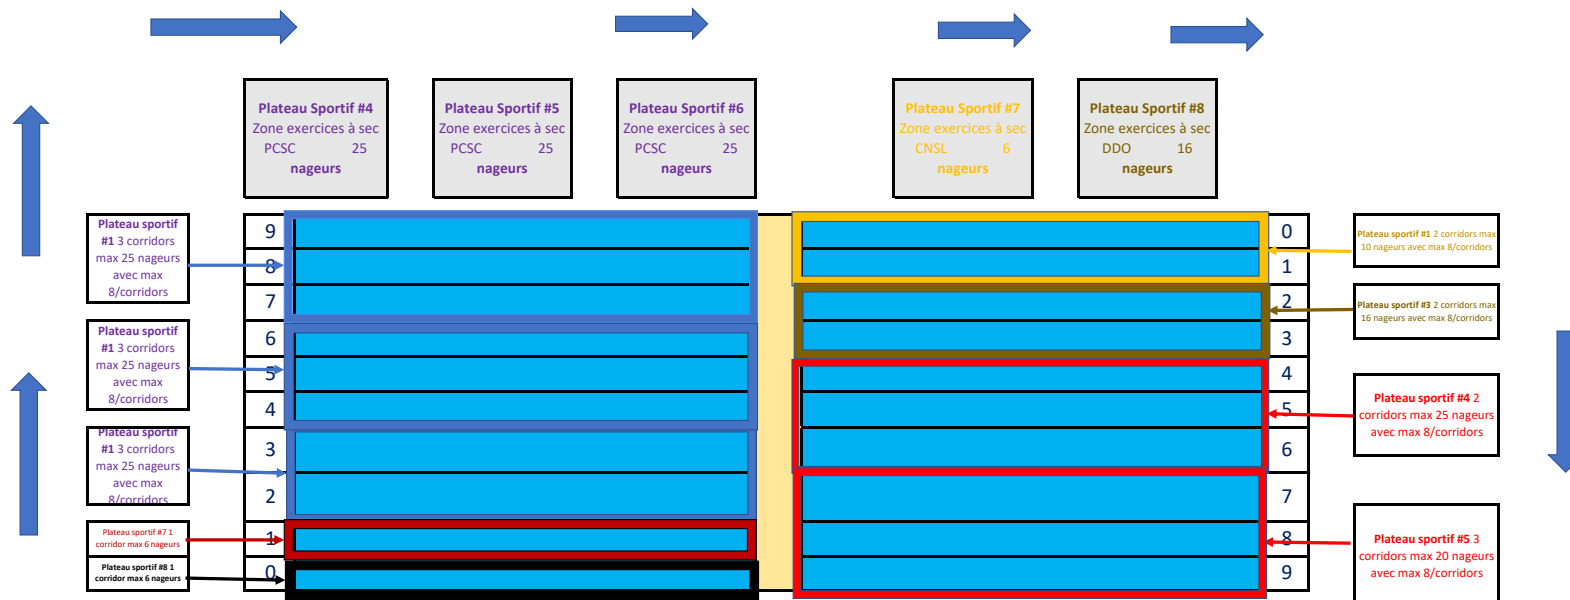

GRADINS / PLACES ASSISES

250 personnes assises maximum avec accès indépendant

Vestiaires A attribué à plusieurs plateaux sportifs avec entrées décalées

Vestiaires B attribué à plusieurs plateaux sportifs avec entrées décalées

BASSIN NORD

BASSIN SUD

PORTES PATIO